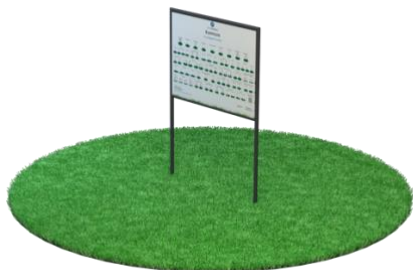

Instruksjonsskilt

Artikkelnr. 14000-20

GRUNNLEGGENDE ØVELSER

Skiltets fysiske mål:
B: 9900 mm x H: 700 mm

Instruksjonsskiltet er produsert i aluminium.

Veiledende pris: 7.995,- eks mva.*
Totalt 9.993,- ink- mva.